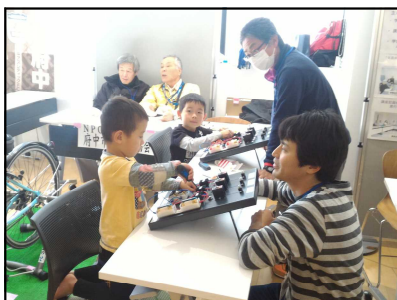

NPO府中市電設業協会

TEL : 042-334-3888

第3回府中市民協働まつり「つながりは無限大∞」

↓ まずは今回初登場！ 「自転車発電機」 ↓

自転車で扇風機を回して、照明をつけよう！

市長も挑戦！ その結果は？

チェーンが外れた!? 深谷理事・後藤VS奮闘中

今年度より、府中駅南口の新名所、ル・シーニュが会場です。

本会はル・シーニュ5階の「市民活動センター プラッツ」に出展しました。

今年度は新兵器「自転車発電機」をメイン展示にしておりますが、その反響は…

↓ 「自転車発電機」を試したい会員が続出!? ↓

「オレが乗ってみる」遠藤理事長

見事点灯！ ご機嫌の鹿島会員

二階堂会員もチャレンジ！

写真の通り、お客さんよりもスタッフが乗りたくなってしまいました。

もちろん一般の方にも多数参加頂き、本会の活動をPRすることができました。

↓ 昨年に引き続き「電流の性質」も出展 ↓

子どもたちには大人気！

「ネジが固い」調整中の羽鳥理事

皆様おつかれさまでした