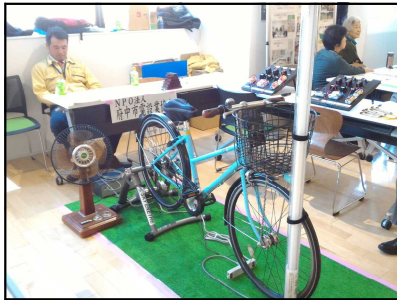

NPO府中市電設業協会

TEL : 042-334-3888

第3回府中市民協働まつり「つながりは無限大∞」

↓ まずは今回初登場！ 「自転車発電機」 ↓

自転車で扇風機を回して、照明をつけよう！

市長も挑戦！ その結果は？

チェーンが外れた!? 深谷理事・後藤VS奮闘中

今年度より、府中駅南口の新名所、ル・シーニュが会場です。

本会はル・シーニュ5階の「市民活動センター プラッツ」に出展しました。

今年度は新兵器「自転車発電機」をメイン展示にしておりますが、その反響は…

↓ 「自転車発電機」を試したい会員が続出!? ↓

「オレが乗ってみる」遠藤理事長

見事点灯！ ご機嫌の鹿島会員

二階堂会員もチャレンジ！

写真の通り、お客さんよりもスタッフが乗りたくなってしまいました。

もちろん一般の方にも多数参加頂き、本会の活動をPRすることができました。

↓ 昨年に引き続き「電流の性質」も出展 ↓

子どもたちには大人気！

「ネジが固い」調整中の羽鳥理事

皆様おつかれさまでした